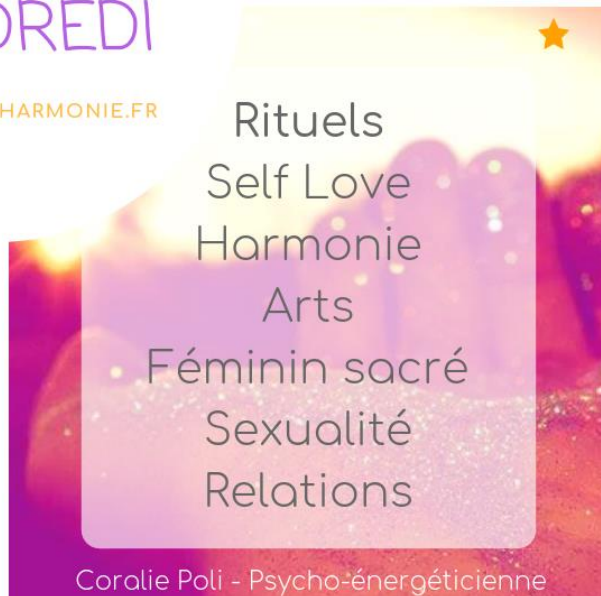

Rituels  
Études  
Transmission  
Abondance  
Relation à l'argent  
Protection  
Altruisme

Coralie Poli - Psycho-énergéticienne

Planète  
Vénus  
Astre de l'amour et  
de la beauté  
Élément Terre  
Plaisir

Pierres & cristaux  
Quartz rose  
Séraphinite  
Malachite  
Pierre de Soleil

MAGIE DU  
VENDREDI

[WWW.CLEFSDHARMONIE.FR](http://WWW.CLEFSDHARMONIE.FR)

Déeses  
Aphrodite,  
Kuan Yin, Sarasvati,  
Marie Madeleine  
Archange Chamuel  
Couleurs pasteltes  
Rose, Blanc, Vert..